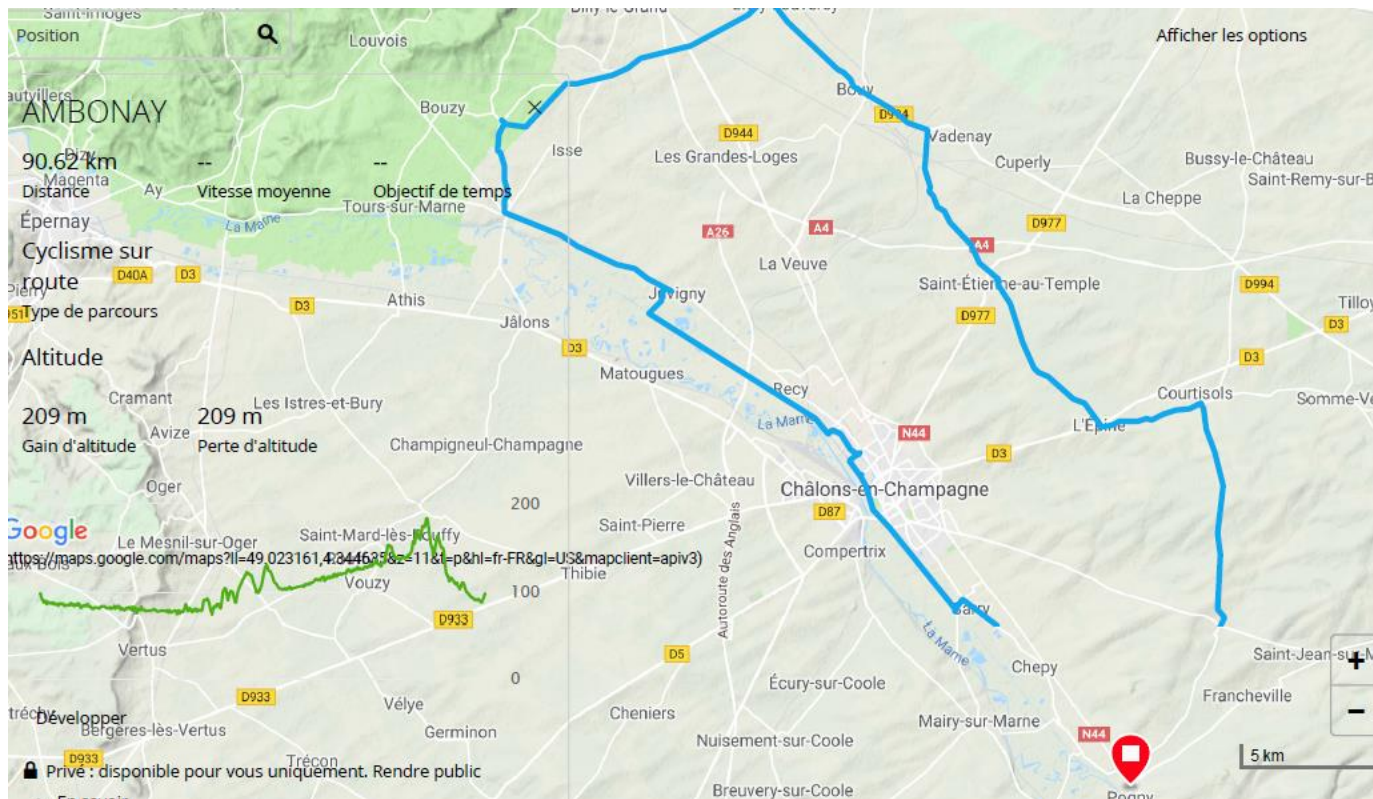

## DIMANCHE 7 JUILLET

POGNY – VITRY LA VILLE – CHATELRAOULD – BALISE RUR ARZILLERES – SAINT REMY EN BT – MATIGNICOURT – VAUCLERC – REIMS LA BRULEE – CHANGY – ST AMAND SU FION – POGNY 81 KM.

## DIMANCHE 14 JUILLET

POGNY-CHANGY-HEILZ LEVEQUES – HEILZ LE MAURUPT – PARGNY SUR SAULX – MAURUT LE MONTOIS – ST EU LIEN – SAINT VRAIN – SCRUP T – REIMS LA BRULEE – MERLAUT – CHANGY - ST AMAND- POGNY 83 KM

DIMANCHE 21 JUILLET

POGNY CHALONS JUVIGNY AMBONAY – LIVRY – VADENAY – ST ETIENNE AU TEMPLE – L'EPINE – MARSON -POGNY 90 KM

DIMANCHE 28 JUILLET

POGNY – BUSSY LE REPOS – POSSESSE – CHARMONT – RANCOURT SUR O – SERMAIZE LES B – PARGNY SUR S - PONTION – CHANGY – POGNY 84 KM