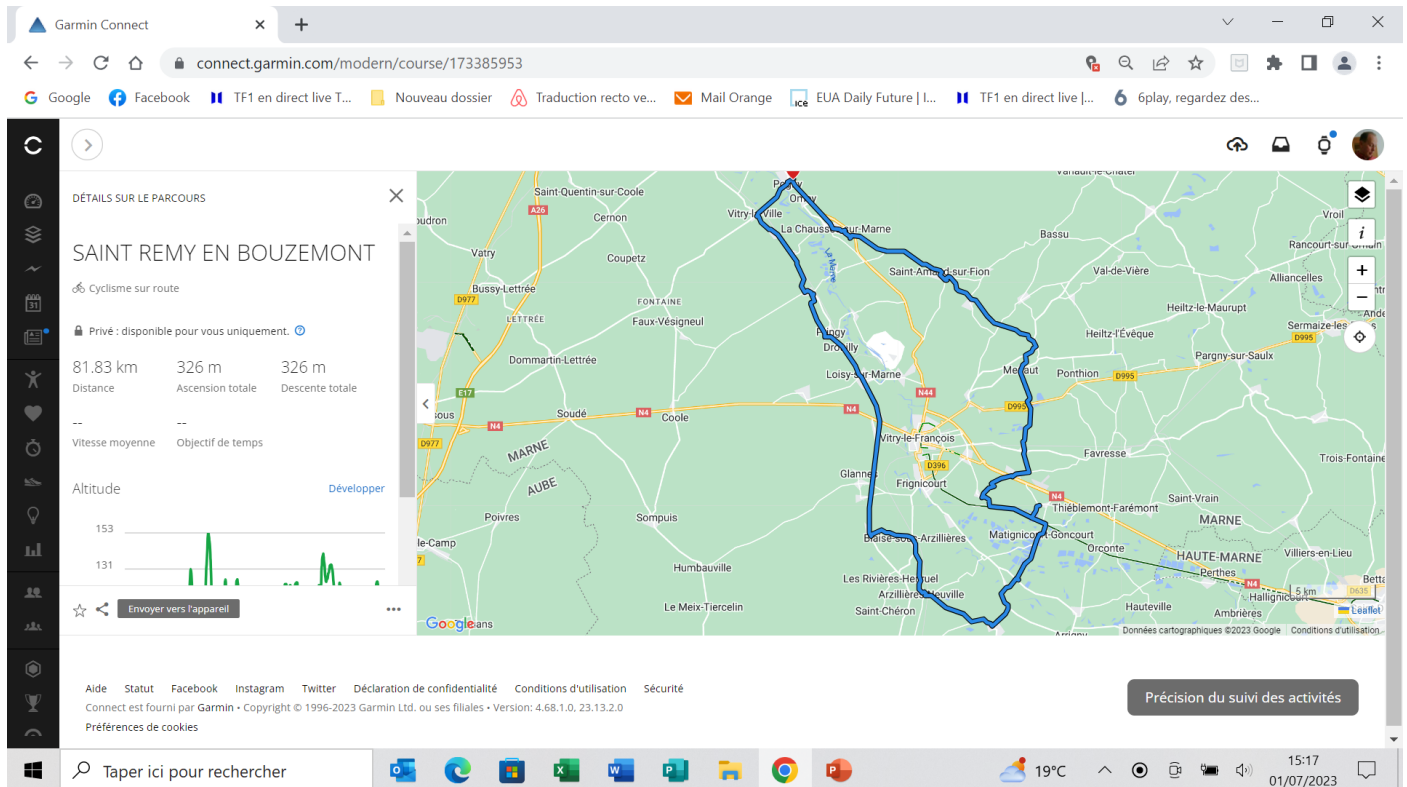

## DIMANCHE 7 JUILLET

POGNY – VITRY LA VILLE – CHATELRAOULD – BALISE RUR ARZILLERES – SAINT REMY EN BT – MATIGNICOURT – VAUCLERC – REIMS LA BRULEE – CHANGY – ST AMAND SU FION – POGNY 81 KM.

## DIMANCHE 14 JUILLET

POGNY-CHANGY-HEILZ LEVEQUES – HEILZ LE MAURUPT – PARGNY SUR SAULX – MAURUT LE MONTOIS – ST EU LIEN – SAINT VRAIN – SCRUP T – REIMS LA BRULEE – MERLAUT – CHANGY - ST AMAND- POGNY 83 KM

DIMANCHE 21 JUILLET

POGNY CHALONS JUVIGNY AMBONAY – LIVRY – VADENAY – ST ETIENNE AU TEMPLE – L'EPINE – MARSON -POGNY 90 KM

DIMANCHE 28 JUILLET

POGNY – BUSSY LE REPOS – POSSESSE – CHARMONT – RANCOURT SUR O – SERMAIZE LES B – PARGNY SUR S - PONTION – CHANGY – POGNY 84 KM