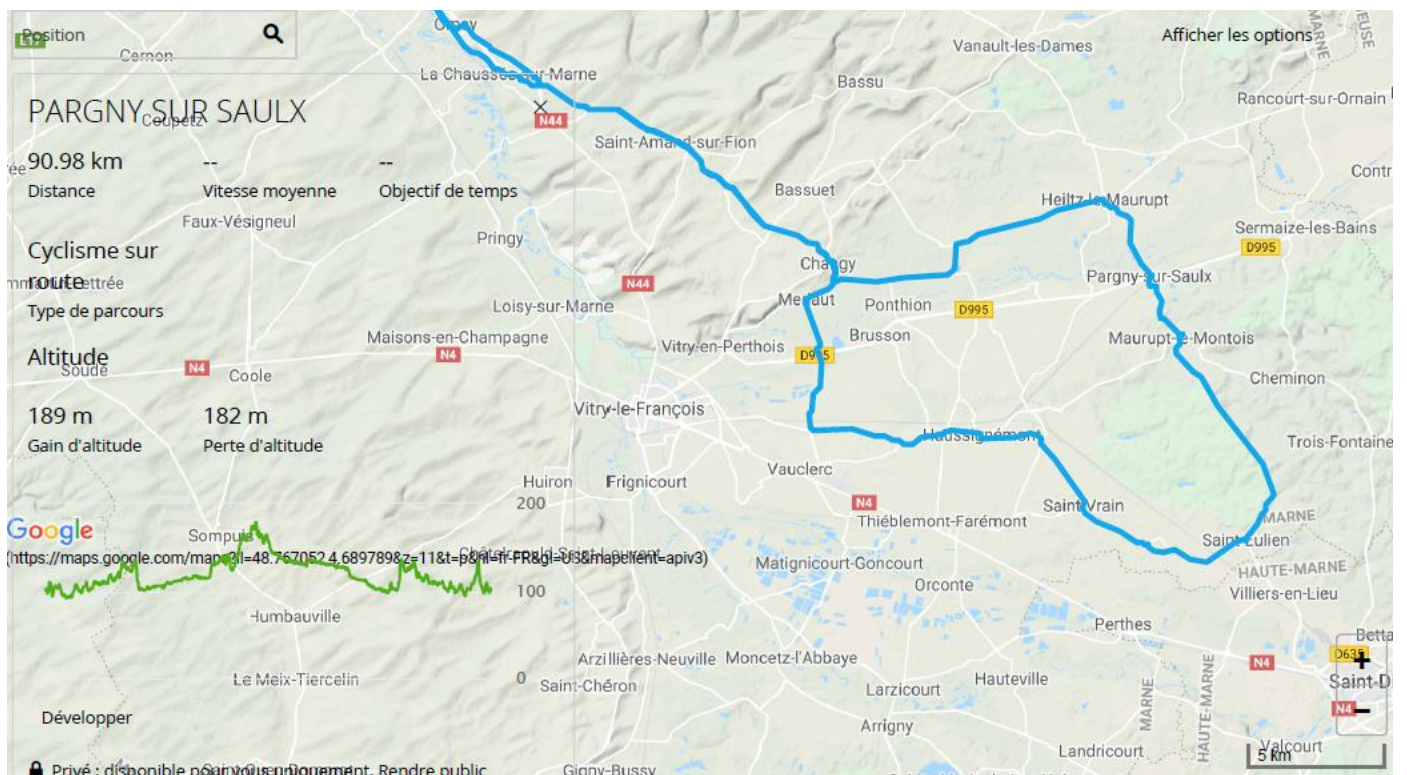

## DIMANCHE 7 JUILLET

POGNY – VITRY LA VILLE – CHATELRAOULD – BALISE RUR ARZILLERES – SAINT REMY EN BT – MATIGNICOURT – VAUCLERC – REIMS LA BRULEE – CHANGY – ST AMAND SU FION – POGNY 81 KM.

## DIMANCHE 14 JUILLET

POGNY-CHANGY-HEILZ LEVEQUES – HEILZ LE MAURUPT – PARGNY SUR SAULX – MAURUT LE MONTOIS – ST EU LIEN – SAINT VRAIN – SCRUP T – REIMS LA BRULEE – MERLAUT – CHANGY - ST AMAND- POGNY 83 KM

DIMANCHE 21 JUILLET

POGNY CHALONS JUVIGNY AMBONAY – LIVRY – VADENAY – ST ETIENNE AU TEMPLE – L'EPINE – MARSON -POGNY 90 KM

DIMANCHE 28 JUILLET

POGNY – BUSSY LE REPOS – POSSESSE – CHARMONT – RANCOURT SUR O – SERMAIZE LES B – PARGNY SUR S - PONTION – CHANGY – POGNY 84 KM